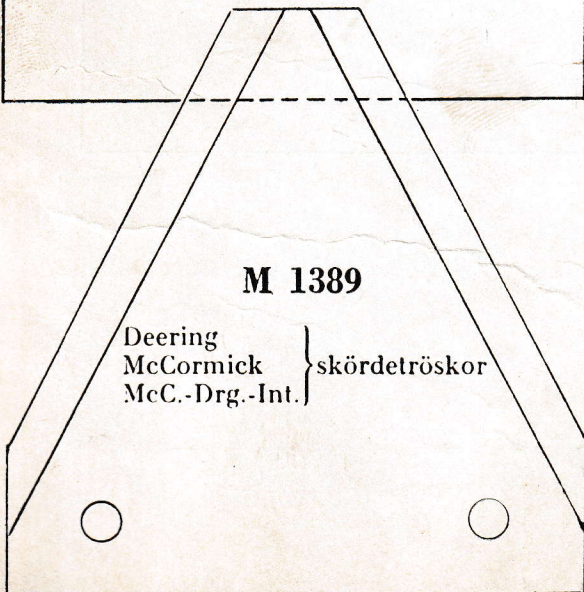

M 1389

Deering } skördetröskor
McCormick }
McC.-Drg.-Int. }