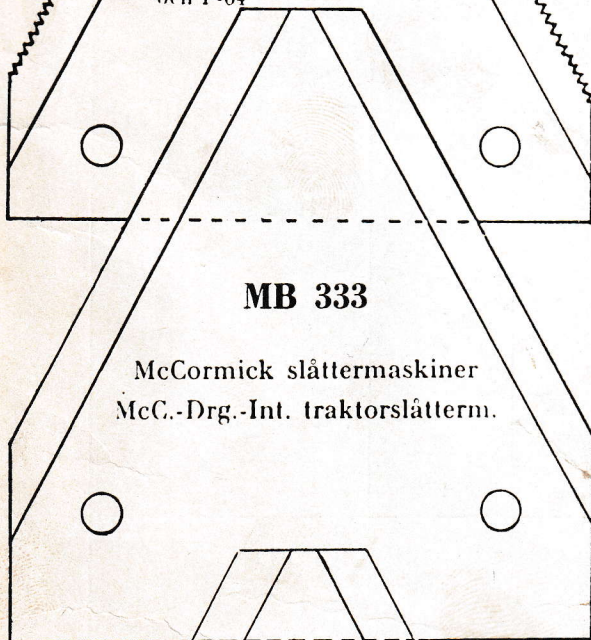

Knivblad

i naturlig storlek.

L 1201

Deering } självbindare
McCormick } självavläggare
McC.-Drg.-Int. } skördetröskor

MC 1389

underrefflat

Deering } skördetröskor
McCormick }
McC.-Drg.-Int. }

LB 1201

underrefflat

Deering } bindare
McCormick } skördetröskor B-64
och F-64 }

W E

Deering } bindare
McCormick }
McCormick självavläggare

MB 333

McCormick slättermaskiner
McC.-Drg.-Int. traktorslätterm.

ME 1389

McCormick International
bindare S-7LR.